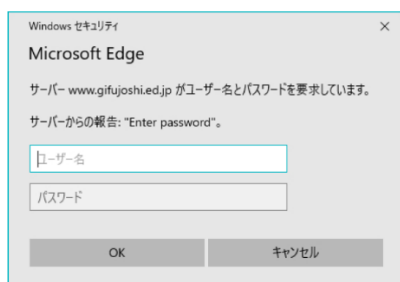

授業動画視聴方法

※ 動画はパソコンやスマートフォンを利用し、デフォルトのブラウザを使用して閲覧してください。
YouTube アプリからでは授業動画は閲覧できません。

例：iPhone の場合は『Safari』、Android の場合は『Chrome』等

- ① 岐阜女子高校ホームページを開く
- ② トップページから『休校期間中の学習コンテンツ一覧』をクリック

- ③ ユーザー名とパスワードを入力

※ ユーザー名、パスワード入力画面はブラウザ（各パソコンやスマートフォン）によって異なります。
裏面にそれぞれの入力画面例を挙げてあります。どの場合であっても入力内容は同じです。

【パソコンの場合】

◎ Microsoft Edge

◎ Google Chrome

【スマートフォンの場合】

◎ Safari

◎ Android

※ ユーザー名、パスワード入力画面が出ない場合、次のことを確認してください

ストアなどからインストールされたブラウザアプリ（例：yahoo ブラウザアプリなど）だと、ログイン画面が出ない場合があります。必ずデフォルトのブラウザを使用して閲覧してください。