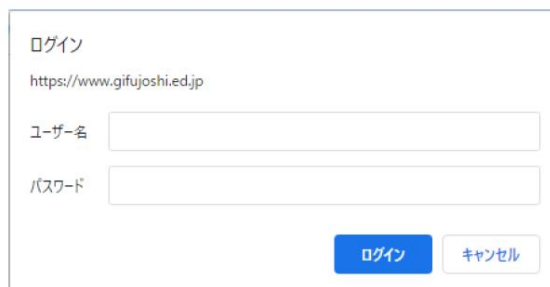

授業動画視聴方法

※ 動画はパソコンやスマートフォンを利用し、デフォルトのブラウザを使用して閲覧してください。
YouTube アプリからでは授業動画は閲覧できません。

例：iPhone の場合は『Safari』、Android の場合は『Chrome』等

- ① 岐阜女子高校ホームページを開く
- ② トップページから『休校期間中の学習コンテンツ一覧』をクリック

- ③ ユーザー名とパスワードを入力

※ ユーザー名、パスワード入力画面はブラウザ（各パソコンやスマートフォン）によって異なります。
裏面にそれぞれの入力画面例を挙げてあります。どの場合であっても入力内容は同じです。

【パソコンの場合】

◎ Microsoft Edge

◎ Google Chrome

【スマートフォンの場合】

◎ Safari

◎ Android

※ ユーザー名、パスワード入力画面が出ない場合、次のことを確認してください

ストアなどからインストールされたブラウザアプリ（例：yahoo ブラウザアプリなど）だと、ログイン画面が出ない場合があります。必ずデフォルトのブラウザを使用して閲覧してください。