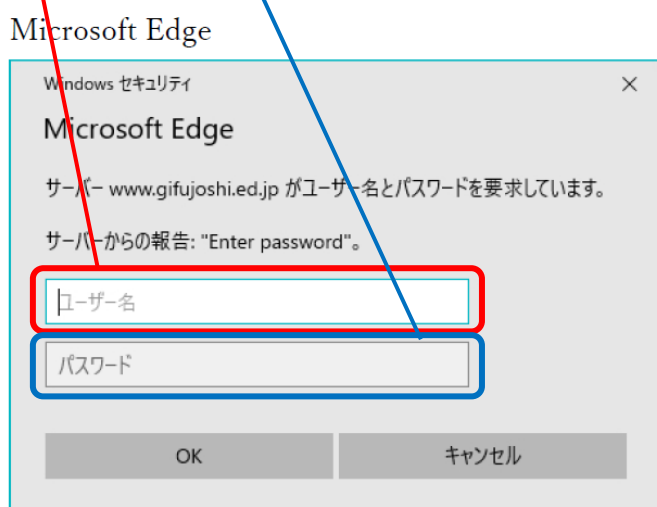

授業動画視聴方法

※ 動画はパソコンやスマートフォンを利用し、デフォルトのブラウザを使用して閲覧してください。
YouTube アプリからでは授業動画は閲覧できません。

例：iPhone の場合は『Safari』、Android の場合は『Chrome』等

- ① 岐阜女子高校ホームページを開く
- ② トップページから『休校期間中の学習コンテンツ一覧』をクリック

- ③ ユーザー名とパスワードを入力

※ ユーザー名、パスワード入力画面はブラウザ（各パソコンやスマートフォン）によって異なります。
裏面にそれぞれの入力画面例を挙げてあります。どの場合であっても入力内容は同じです。

【パソコンの場合】

◎ Microsoft Edge

◎ Google Chrome

【スマートフォンの場合】

◎ Safari

◎ Android

※ ユーザー名、パスワード入力画面が出ない場合、次のことを確認してください

ストアなどからインストールされたブラウザアプリ（例：yahoo ブラウザアプリなど）だと、ログイン画面が出ない場合があります。必ずデフォルトのブラウザを使用して閲覧してください。