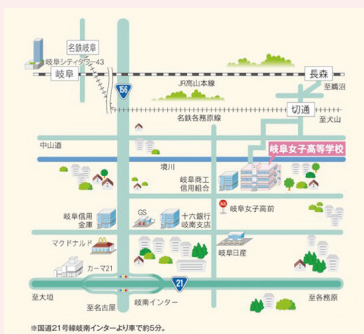

設置学科について

普通科文理科コース

国公立・

難関私立大学への進学

一人ひとりに寄り添った
 きめ細かい徹底した指導!

普通科一般コース

進学・美術の2つの類型

【進学類型】

進学を中心とした、多様な進路実現!

【美術類型】

自分らしさを求める創作活動!

食物科

国家試験免除で
 調理師免許取得

知識と技術を備えた
 「食」のプロを育成!

- 岐阜・各務原・犬山方面
 名鉄各務原線 切通下車 徒歩9分
- 羽島・一宮方面
 名鉄本線・各務原線 切通下車 徒歩9分
- 岐阜市北部方面
 岐阜バス岐南町線「岐南町三宅行」
 岐阜女子高前下車 徒歩1分(岐阜大学病院から市内を通る直通バス)
- 大垣方面
 JR東海道線岐阜駅~名鉄各務原線乗り換え
 切通下車 徒歩9分
- 美濃加茂方面
 JR高山本線 長森駅下車 徒歩18分