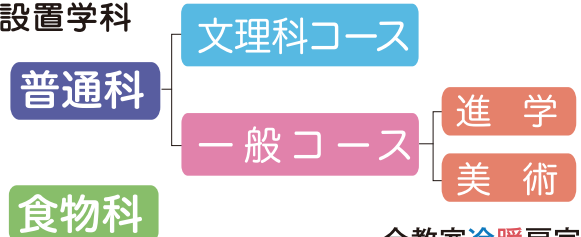

高 岐阜女子高等学校

2019

OPEN CAMPUS

毎日が好きになれる場所・・・

見学会

9:30 ▶ 11:30 (受付 8:30~)

6/ **2**_{sun} ・ **9**_{sun}

7/ **21**_{sun} ・ **27**_{sat} ・ **28**_{sun}

8/ **3**_{sat} ・ **4**_{sun}

入試説明会 個別相談

9:00 ▶ 12:00 (時間内自由参加)

11/ **10**_{sun} ・ **23**_{sat}

見学会 個別相談

9:00 ▶ 12:00 (時間内自由参加)

12/ **1**_{sun} ・ **8**_{sun}

見学会内容

- 各科・コース説明
- 学校行事紹介
- 奨学生制度説明
- 授業体験
- 個別進学相談
- お菓子作り etc.

(直接担当者と相談できます。
お気軽に何でもご相談ください。)

※開催日より内容は変わります。

設置学科

全教室冷暖房完備

入試 トピックス

(文理科コース学力選抜入試)

- **受験手数料**
3,000 円で受験できます。
- **入試日程**
特待生入試は 2 回のうちで都合の良い日程を選択できます。